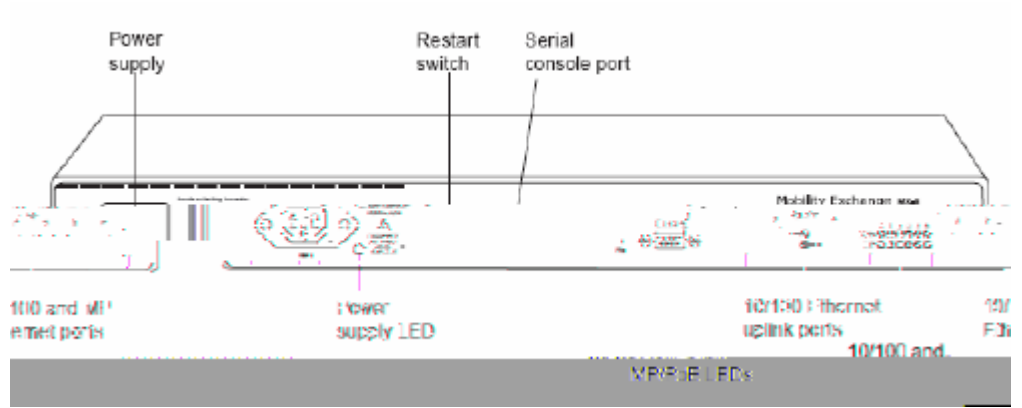

## 1.2 MX-8

MX-8                      MX

                                    MP

                                    8    10/100Mbps                      6

PoE                      12    MP

2-1 MX-8

## LED

LED		
Power		MX

	<ul style="list-style-type: none"> <li>• RFC 1591 DNS</li> <li>• RFC 2030 SNMP</li> <li>• RFC 768 UDP</li> <li>• RFC 783 TFTP</li> <li>• RFC 791 IP</li> <li>• RFC 792 ICMP</li> <li>• RFC 793 TCP</li> <li>• RFC 826 ARP</li> <li>• IEEE 802.1D Spanning Tree</li> <li>• IEEE 802.1Q VLAN tagging</li> <li>• IEEE 802.3ad (static config)</li> </ul>
	<ul style="list-style-type: none"> <li>• RFC 854 Telnet (server and client)</li> <li>• SSHv2 - Secure Shell V2</li> <li>• SNMP v1/ v2c/ v3</li> <li>• RFC 1213 MIB-II</li> <li>• RFC 1866 HTML</li> <li>• RFC 2068 HTTP</li> <li>• RFC 3164 Syslog</li> <li>• private MIB</li> <li>• IETF CAPWAP</li> </ul>
IP	<ul style="list-style-type: none"> <li>• RFC 1112 IGMP v1</li> <li>• RFC 2236 IGMP v2</li> </ul>
QoS	<ul style="list-style-type: none"> <li>• 802.1p QoS on Ethernet</li> <li>• 802.11e, Wi-Fi Multimedia (WMM)</li> <li>• SpectraLink Voice Priority (SVP)</li> <li>• RFC 2472 DiffServ precedence</li> <li>• RFC 2597 DiffServ Assured Forwarding</li> <li>• RFC 2598 DiffServ Expedited Forwarding</li> </ul>