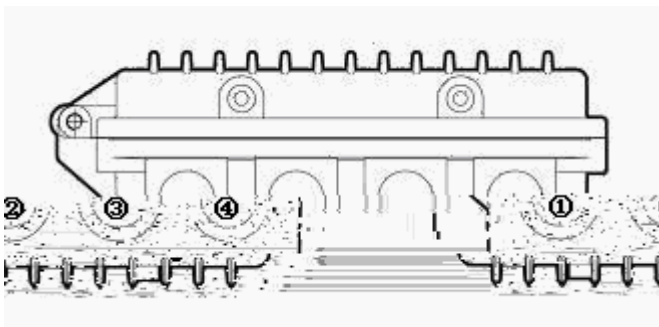

1-4 RG-AP620-H(-S)

1	3
2 10/100/1000Base-T	4 Console

RG-AP620-H(-S) PoE 802.3at

36-57V~

0.57A

RG-AP620-H(-S)