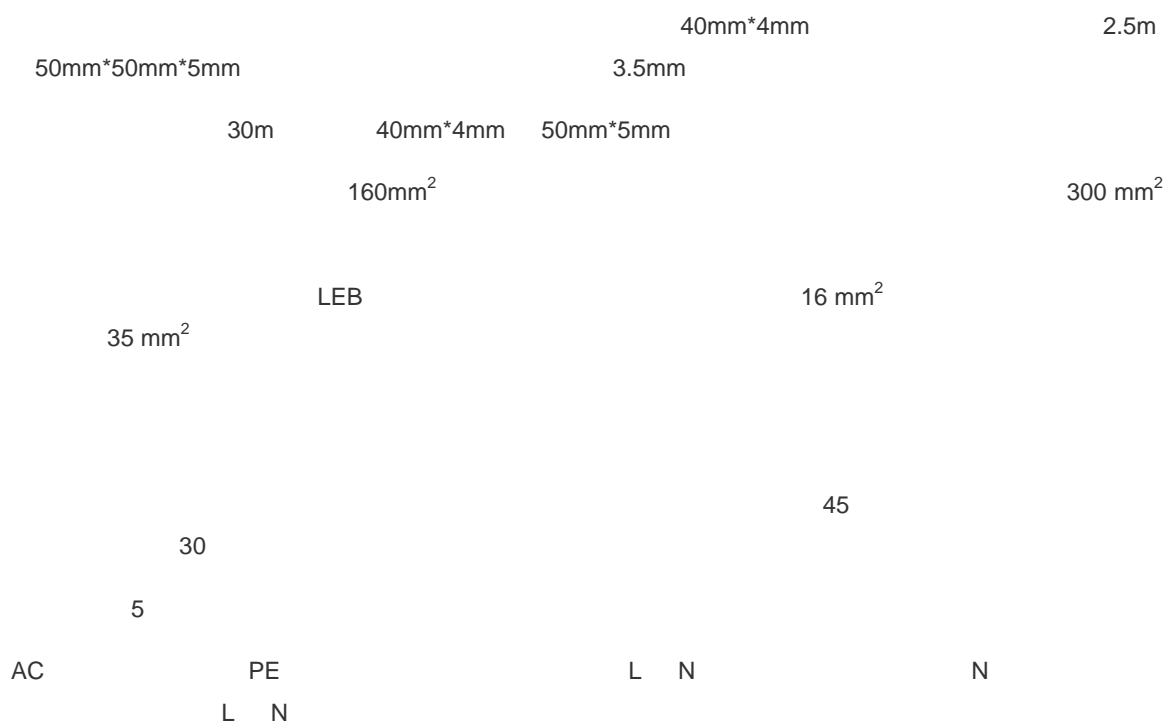

2

RG-AP620

2.1

2.2