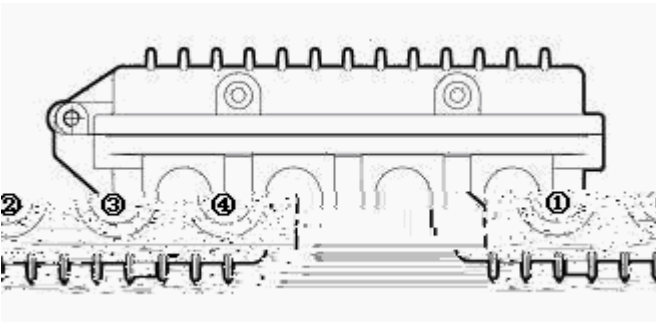

- | | |
|---------------------|------------------|
| 1 | 3 1000Base-X SFP |
| 2 10/100/1000Base-T | 4 Console |

RG-AP620-H PoE 802.3at
36-57V~
0.57A

RG-AP620-H

1.2 RG-AP620-H(-S)

	RG-AP620-H(-S)
--	----------------