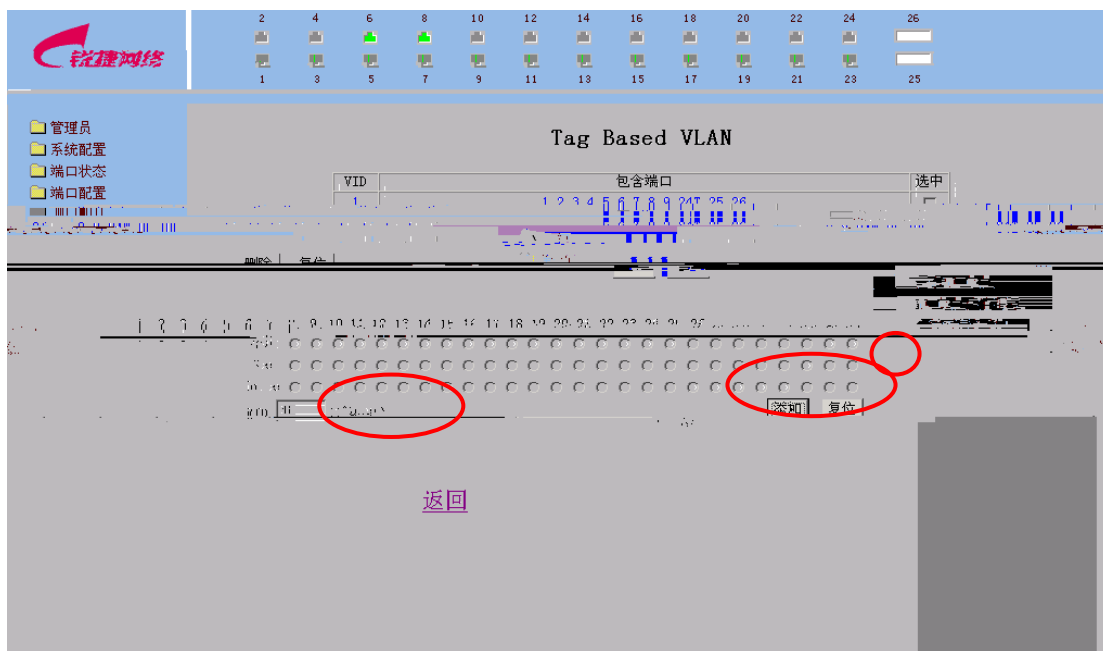

VLAN

VLAN

4

VID

VLAN

VID

1

VID

Tag VLAN
VLAN

VID