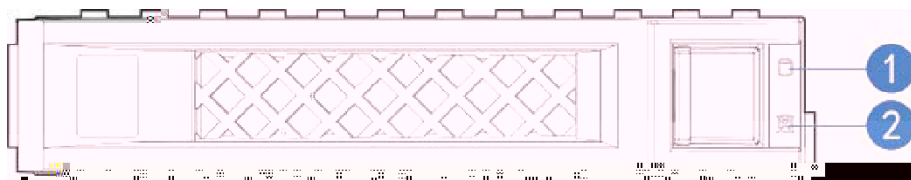

)
	800W		1+1	PMBus
	Node Manager3.0			
	651	×	307	×
			971	mm
	447	×	87	×
			750	mm
	30kg (8			+ + +
	0	-45		
	-40	-70		
	10	-90		
	5	-95	40	

3.5x8

1	VGA
2	USB 3.0
3	
4	
5	()
6	
7	ID
8	
9	LCD

3.5x 8

1	
2	ID
3	
4	LCD
5	
6	
7	
8	
9	
10	

1		

8	IPMI
9	USB
10	ID
11	VGA
12	PCIE

1	(CPU0)
2	CPU0
3	
4	SATA
5	SSATA
6	USB
7	USB
8	CMOS
9	TCM
10	VGA
11	PCIE (CPU0)
12	PCIE (CPU1)
13	CPU1
14	VGA
15	ID
16	

CMOS

CMOS

CMOS

CLR_CMOS	CMOS	1-2	2-3	CMOS

CMOS