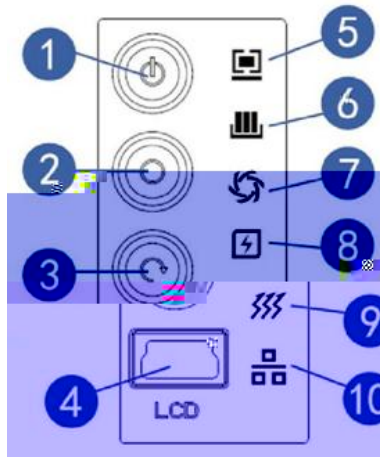

)
	800W		1+1	PMBus
	Node Manager3.0			
	651	×	307	×
			971	mm
	447	×	87	×
			750	mm
	30kg (8			+ + +
	0	-45		
	-40	-70		
	10	-90		
	5	-95	40	

3.5x8

1	VGA
2	USB 3.0
3	
4	
5	()
6	
7	ID
8	
9	LCD

3.5x 8

1	
2	ID
3	
4	LCD
5	
6	
7	
8	
9	
10	

1		

8	IPMI
9	USB
10	ID
11	VGA
12	PCIE

1	(CPU0)
2	CPU0
3	
4	SATA
5	SSATA
6	USB
7	USB
8	CMOS
9	TCM
10	VGA
11	PCIE (CPU0)
12	PCIE (CPU1)
13	CPU1
14	VGA
15	ID
16	

CMOS

CMOS

CMOS

CLR_CMOS	CMOS	1-2	2-3	CMOS

CMOS