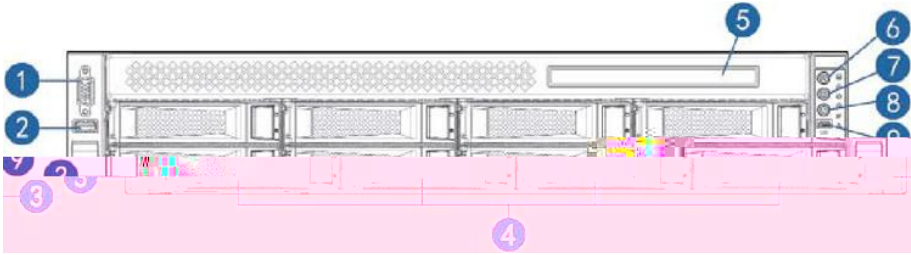

)
	800W		1+1	PMBus
	Node Manager3.0			
	651	×	307	×
			971	mm
	447	×	87	×
			750	mm
	30kg (8			+ + +
	0	-45		
	-40	-70		
	10	-90		
	5	-95	40	

3.5x8

1	VGA
2	USB 3.0
3	
4	
5	()
6	
7	ID
8	
9	LCD

3.5x 8

1	
2	ID
3	
4	LCD
5	
6	
7	
8	
9	
10	