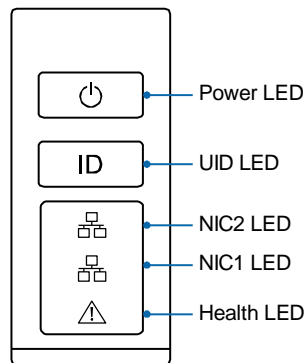

Wendy's

1

1.1

1x SP3r2 (LGA)

1.3

1.3.1

1. USB 2. Power Button 3. ID Button 4. Unlock Clips

	USB 3.0	USB
1	USB3.0 U	USB 2.0
2		
3	ID	
4		

/	⏻	
ID		ID / ID LED LED
NIC1/2	📶	ID Reset BMC
	⚠️	

1.3.2

1		
2	VGA	
3	ID	
4	USB	

F1																	
G0																	
G1																	
H0																	
H1																	

- 0 1
-

1.6

RG-CSXX20ES V2.XX