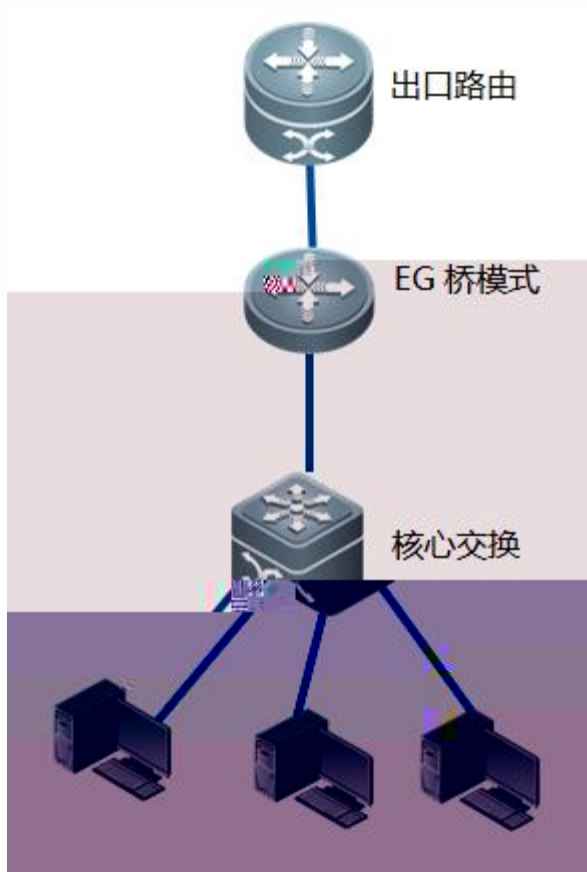

集成AC管理功能，降低网络运维成本

九线和山口网络一体，实现九线网络建设快速部署，真正高性价比

六脉神剑之六神剑: IPSEC VPN

不需专业网管，即可轻松搭建
不需专业设备，即可轻松连接

提供向导化简易配置部署，手机可视化全网监控，总分企业
安全组网不再难，高性能高容重网。

1

web

AP