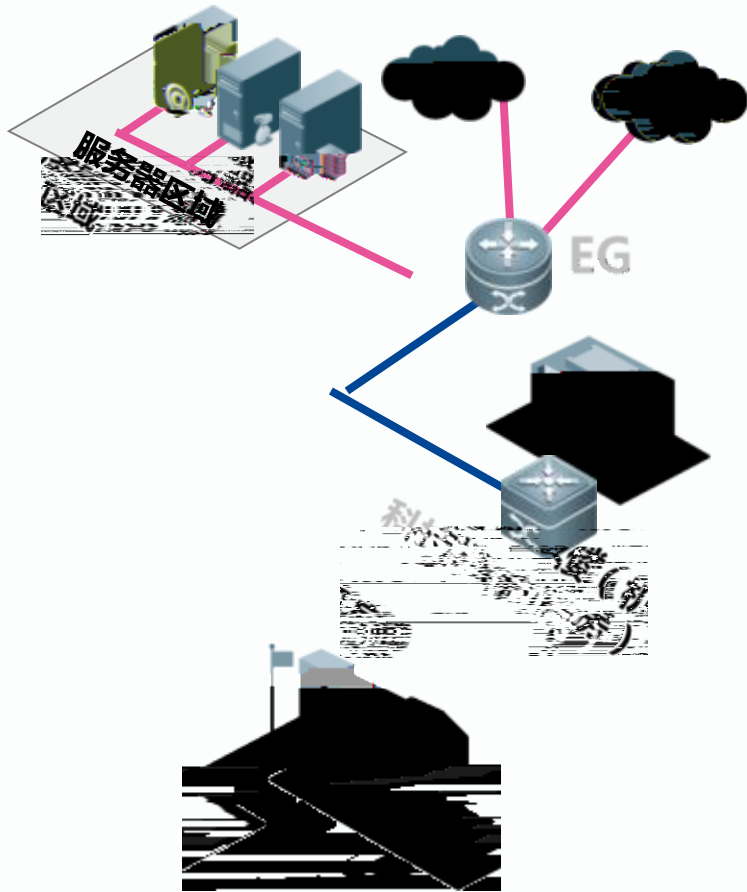

1

RG-EG350

六防神机

买一得三 超值超值

¥2999

六脉神剑之高阳剑： 多出口智能选路

提升网络速度 保障带宽收益

六脉神剑之 **少冲剑**: AC管理AP

集成AC管理功能，降低网络运维成本

九线和山口网络一体，实现九线网络建设快速部署，真正高性价比

六脉神剑之六神剑: IPSEC VPN

不需专业网管，即可轻松搭建
不需专业设备，即可轻松连接

提供向导化简易配置部署，手机可视化全网监控，总分企业
安全组网不再难，高性能高容重网。

1

web

AP