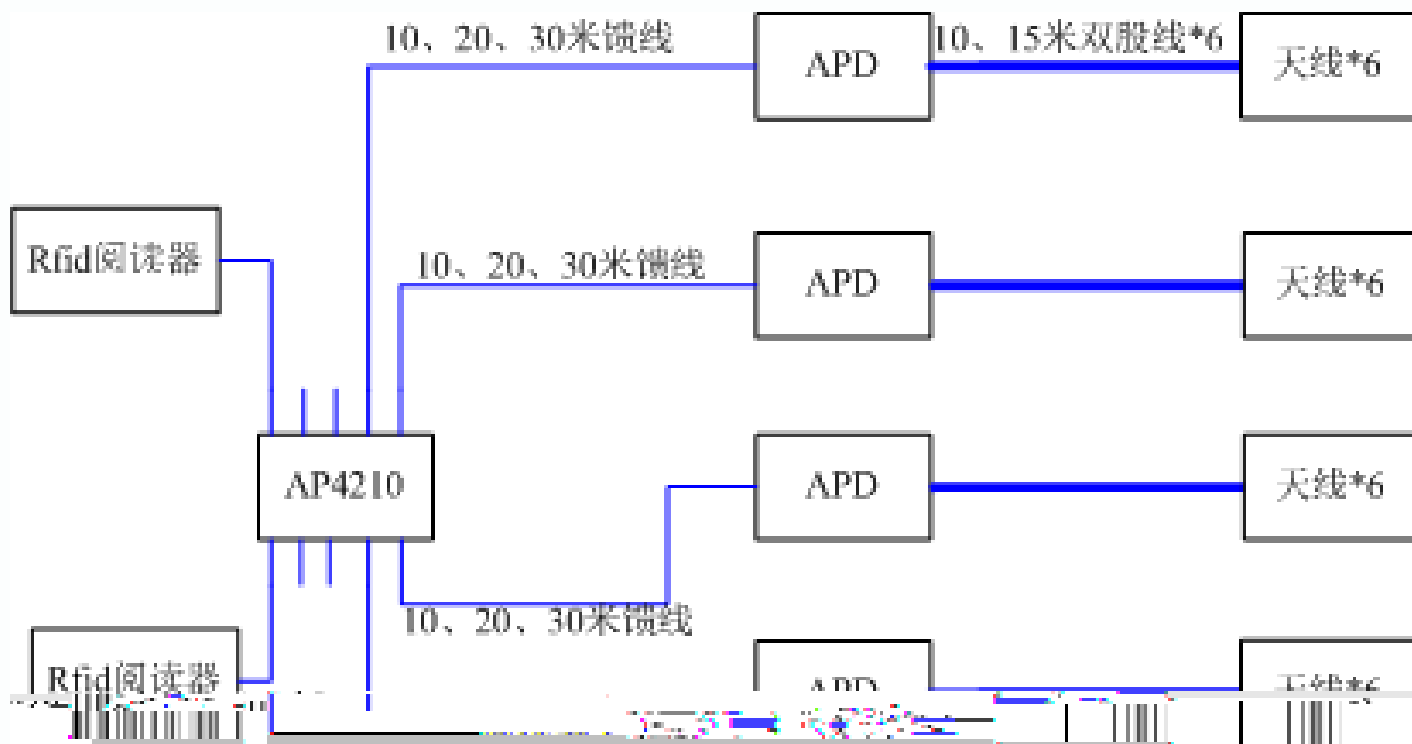

www.ruijie.com.cn

48V

console LAN/POE
power

1

移动医护零漫游方案 V1.0

型号: RG-IOA-2505-S1
安装位置: 室内/走廊吊顶

型号: RG-APD-HF04
安装位置: 走廊吊顶内

移动医护零等待

1

1

```
AC#show antenna all
ap's antenna state
```

	R1		R2		R3		R4		R5		R6	
	1	2	1	2	1	2	1	2	1	2	1	2
AP4210			N	N	N	N	Y	Y	Y	N		
APD-03	Y	Y	Y	Y	Y	Y	N	N	Y	Y	Y	Y
APD-01	Y	Y	Y	Y	Y	Y	N	N	Y	Y	Y	Y

```
Ruijie#show antenna
```