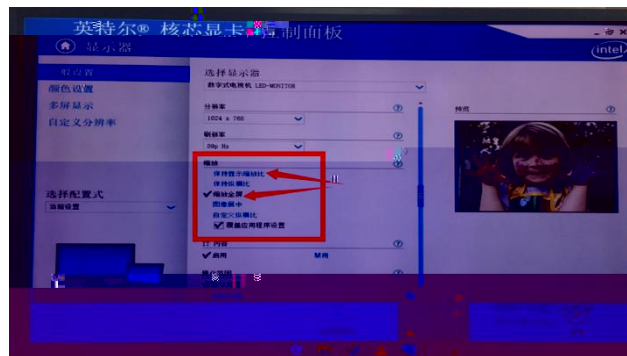

1

2

USB TOUCH

HDMI

现象	解决方案
没有图像 没有声音	- 检查是否插上电源线。 - 按本机或遥控器上的POWER键检查是否为开机状态。
声音正常但色彩不佳	- 选择合适的图像。 - 调节图像的亮度。 - 调节图像的色彩饱和度。

I DV

Windows 10