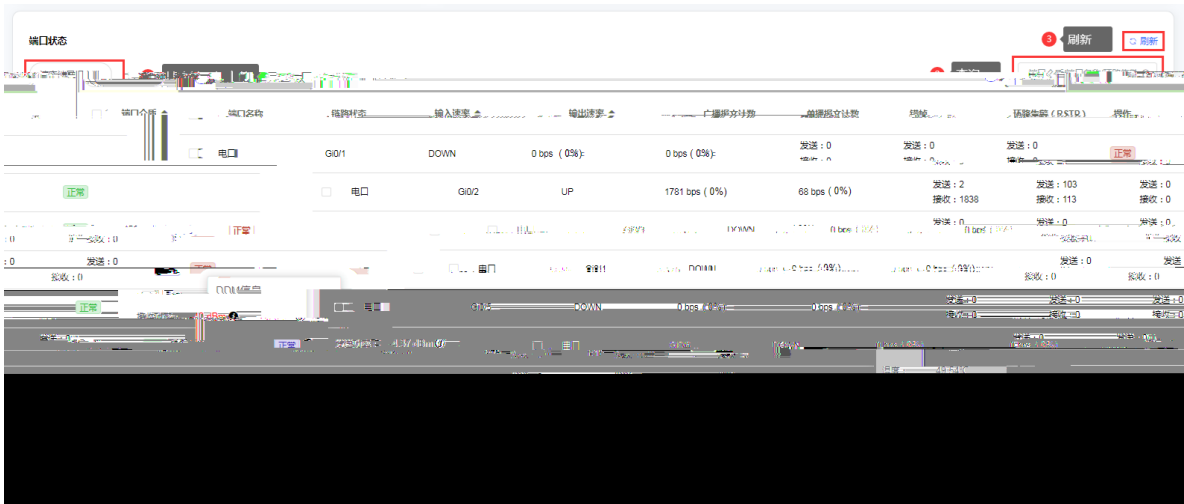

2.

• < > /

0

• < >

• / /

• **DDM**
<DDM > DDM

• DDM DDM