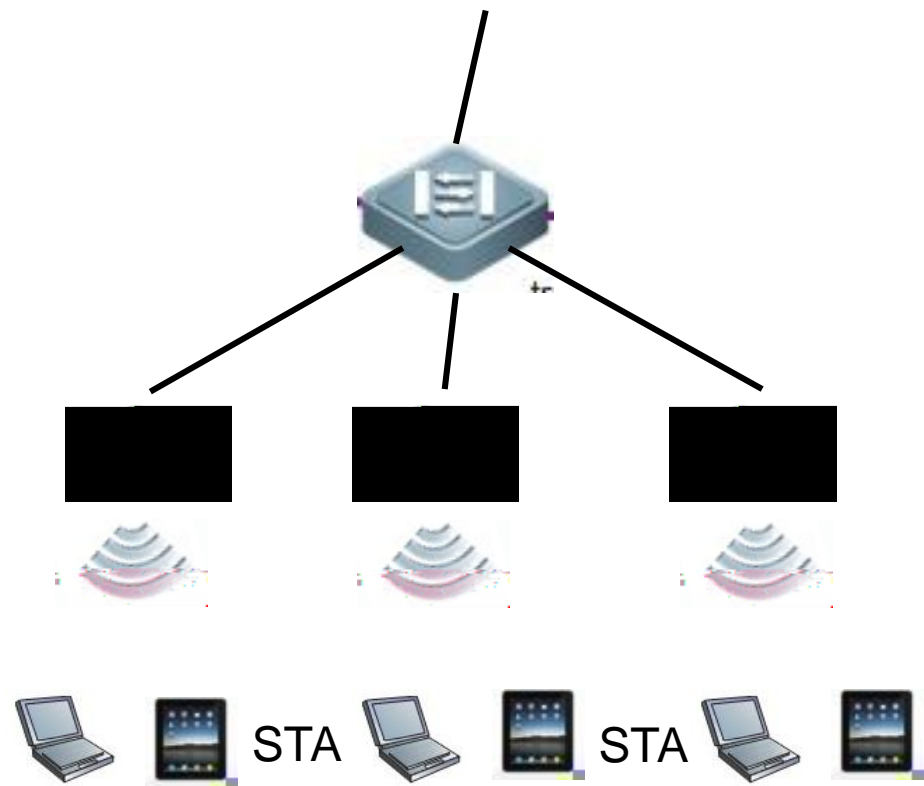

radio2 5.8G

5G

- 1.
- 2.
- 3.
- 4.

POE-OUT

Radio3

AC

RG-PL-M16-3M

802.3bt

AC

RG-PL-M16-3M

802.3bt

int dot 3/0

802.11a

- 1.
- 2.
- 3.
- 4.

RG-AP680-AR

2.4G 200m(5G 200m)

/

2.4G 100m(5G 100m)

3-5

- (

/

3-5

80-140mm

AP